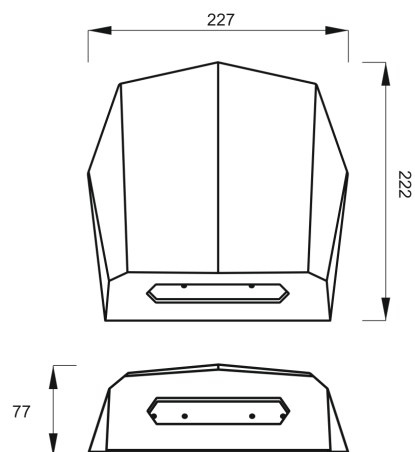

Armatur med stomme i vitlackerad stålplåt (standard) men kan erhållas i ett flertal olika RAL färger. Enkel designad armatur för utomhusmiljö. Dioderna har ett ljusflöde av 75% efter 50.000 timmar.

Armaturen är för anslutning till FZLV-central. Armaturen är lämplig för utomhusbruk.

Godkända enligt SS EN 60598-2-22 och SS EN 1838

Montage: Vägg

Anslutning: 24V:s matning från FZLV-skåp

Isolationsklass: 3

Skyddsklass: IP 65

Vi förbehåller oss rätten till konstruktionsändringar.

Beställningsnummer

E-nummer	Best.nr	Typ	Skyddsklass	Ljuskälla LED	Batteri	Drifttid	Självtest	Dimension (LxHxB)	Vikt
73 408 98	480955	OUTDOOR-LED/24V	IP65	3x1W	Enl. cent.	Enl. cent.	Enl. cent.	227x222x77	1 kg